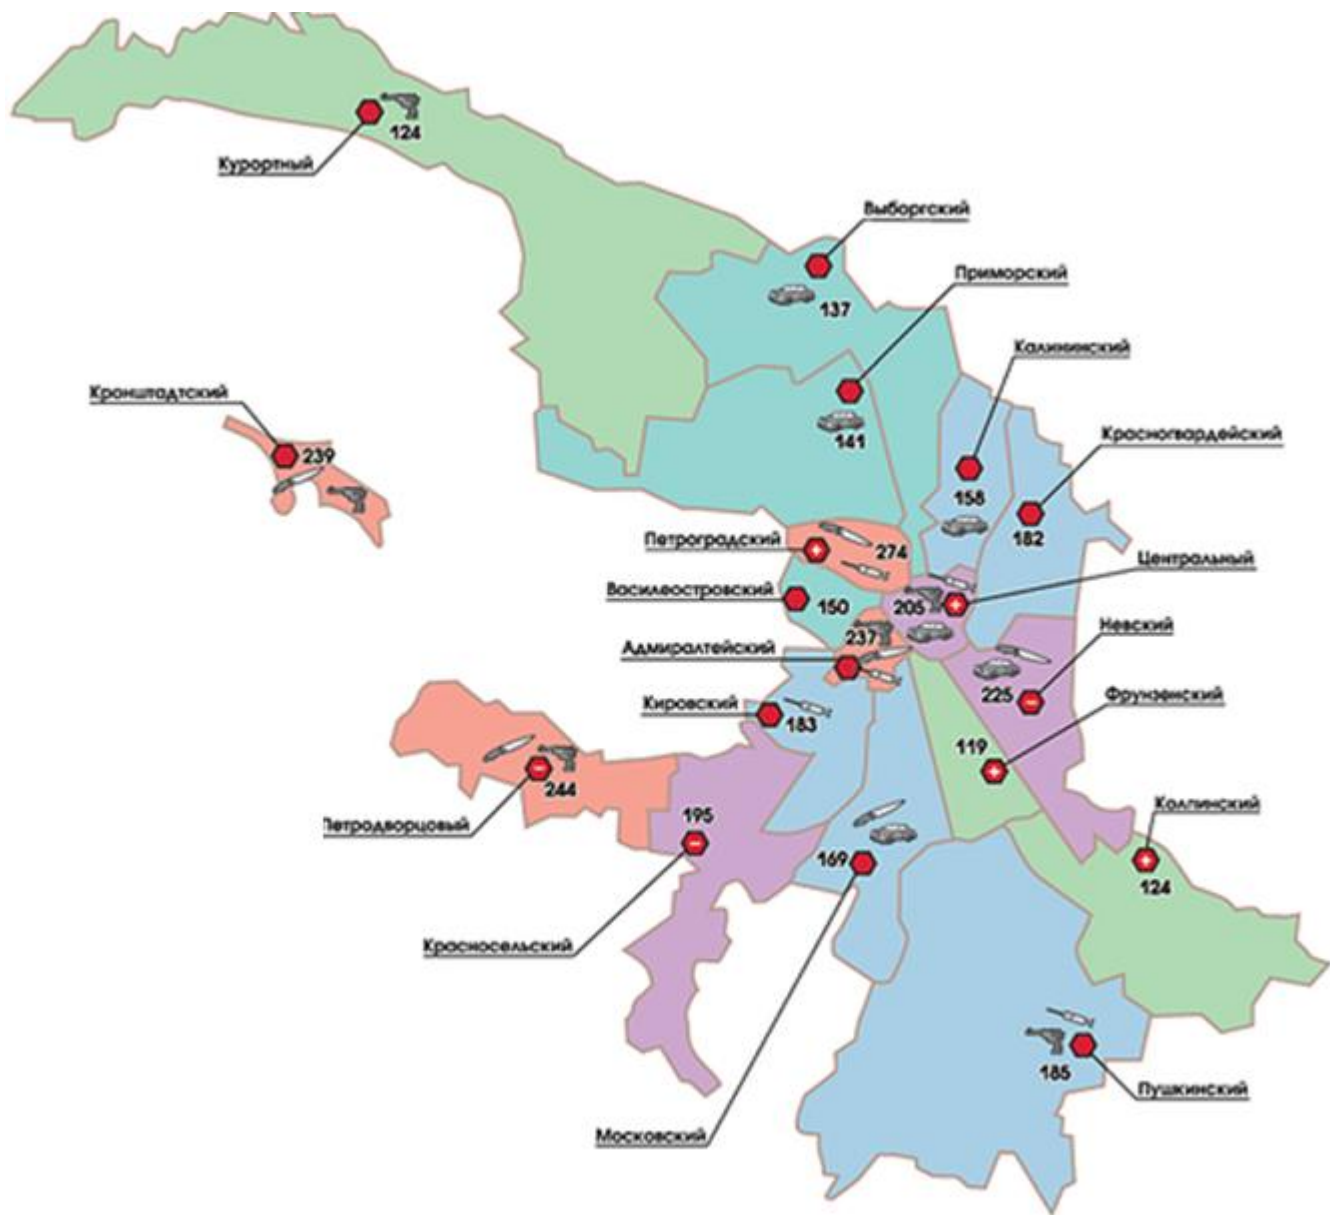

GENERAL STATISTICS OF CRIME IN ST.PETERSBURG / СТАТИСТИКА ПРОИСШЕСТВИЙ ПО РАЙОНАМ САНКТ-ПЕТЕРБУРГА

CRIME LEVEL / УРОВЕНЬ ПРЕСТУПНОСТИ

Цвет Color	Количество преступлений в год на 10 000 жителей Crime level (Crimes per 10 000 residents a year)
	<135
	135-150
	151-195
	196-235
	> 235

MAIN TYPES OF CRIME / ОСНОВНЫЕ ВИДЫ ПРАВОНАРУШЕНИЙ

Обозначение Picture	Наиболее распространенный вид правонарушений в районе Main type of crime in the region
	Убийства Murdering
	Угон машин Car theft
	Уличное насилие, разбой Street gangs (robbery, violence, etc.)
	Преступления, связанные с торговлей и распространением наркотиков Drugs related crimes

NUMBER OF ACCIDENTS DURING THE DAY (ALL REGIONS) / ДИНАМИКА ПРОИСШЕСТВИЙ В ТЕЧЕНИИ СУТОК (В СРЕДНЕМ ПО ВСЕМ РАЙОНАМ ГОРОДА)